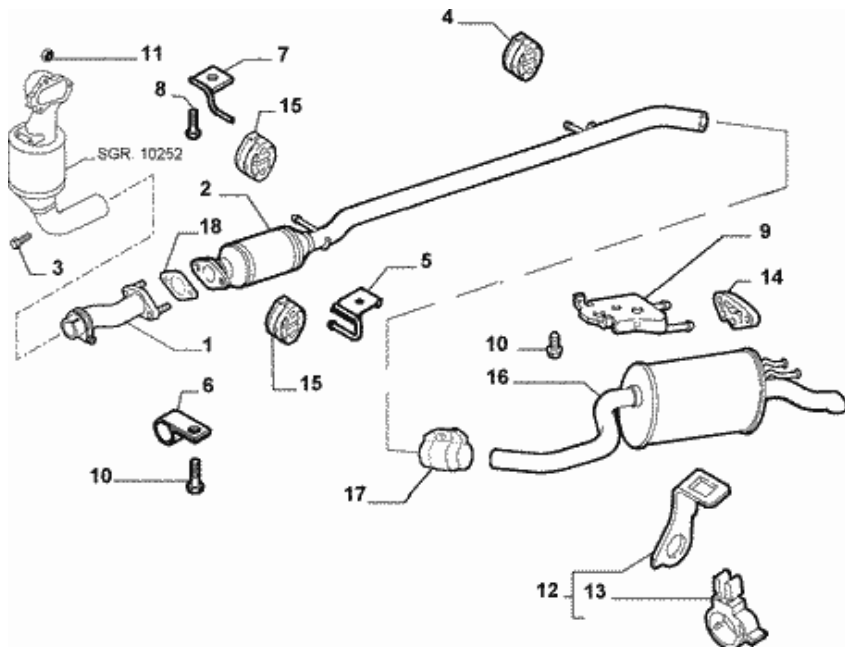

CURRENT VEHICLE DATA: GD

<< n. 1/1 >>

subcategory: 10258/03 - EXHAUST PIPING (Tab:1/1)

compatibility: M15 - D10079

	PROD. CODE	FUR. DESCR.	C.	MODIF.	QTY	N.	C.	C.	R.
1 SILENCER									
<input type="checkbox"/>	55198847				01				
2 PIPE									
<input type="checkbox"/>	55199925			C8583	01				
<input type="checkbox"/>	55200611			D8583	01				
3 SCREW									
<input type="checkbox"/>	16288421	M10X1,25X25			01				
4 PAD									
<input type="checkbox"/>	46546376				01				
5 BRACKET									
<input type="checkbox"/>	51764182				01				
6 BRACKET									
<input type="checkbox"/>	46827608				01				
7 BRACKET									
<input type="checkbox"/>	46529236				01				
8 SCREW AND WASHERASSY									
<input type="checkbox"/>	11586024	M10X25			01				
<input type="checkbox"/>	16288324	M10X20			01				
9 BRACKET									
<input type="checkbox"/>	7737711				01				
10 SCREW									
<input type="checkbox"/>	7738404	M8X22			03				
11 NUT									
<input type="checkbox"/>	14060011	M8		C6528	04				
<input type="checkbox"/>	55192175	M8		D6528	04				
12 BRACKET									
<input type="checkbox"/>	55185976	COMPL			01				
13 CLIP									
<input type="checkbox"/>	55185977				01				
14 PAD									
<input type="checkbox"/>	7718578				01				
15 PAD									
<input type="checkbox"/>	46529211				02				
16 SILENCER									
<input type="checkbox"/>	55189328				01				
17 COLLAR									
<input type="checkbox"/>	46756613				01				
18 SEAL GASKET									
<input type="checkbox"/>	46784147			C8583	01				
<input type="checkbox"/>	55194844			D8583	01				

Add to basket >>

10258/02 1

n. 1/1 : 10258/03 - EXHAUST PIPING M15 - D10079

Lancia	Eper	Eper	Eper	Eper	Lancia	▼
--------	----------------------	----------------------	----------------------	----------------------	--------	---